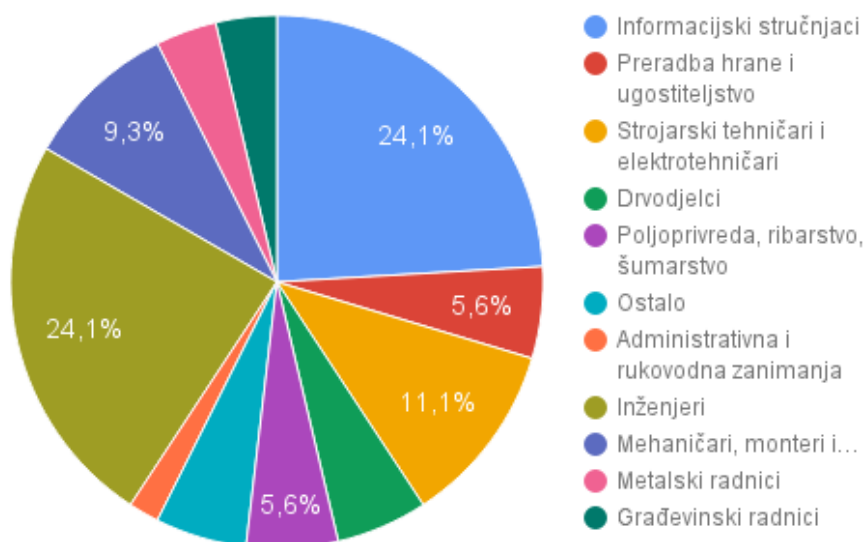

Rezultati ankete o deficitarnoj grupi zanimanja na području Grada Grubišnoga Polja na dan 28.11.2016.

Ukupno Koja je po Vašem mišljenju deficitarna grupa zanimanja na području Grada?

Ukoliko je Vaš odgovor pod ostalo, navedite koje je to zanimanje po Vašem mišljenju:(5 odgovora)

Arhitekti, građevinski inženjeri, konzultanti.

Sve dok postoji i komadić neobrađene zemlje, potrebno je poticati zapošljavanje u poljoprivredi, ribarstvu i šumarstvu.
ekonomisti bez radnog iskustva

Poljoprivredni smo kraj pa bih zbog toga naglasio da je nužna prerada kako bi se na postojećoj poljoprivrednoj proizvodnji moglo više zaraditi. Dodao bih udruživanje poljoprivrednika koje za cilj ima zajednički nastup na tržištu i ujedno bolji plasman roba.