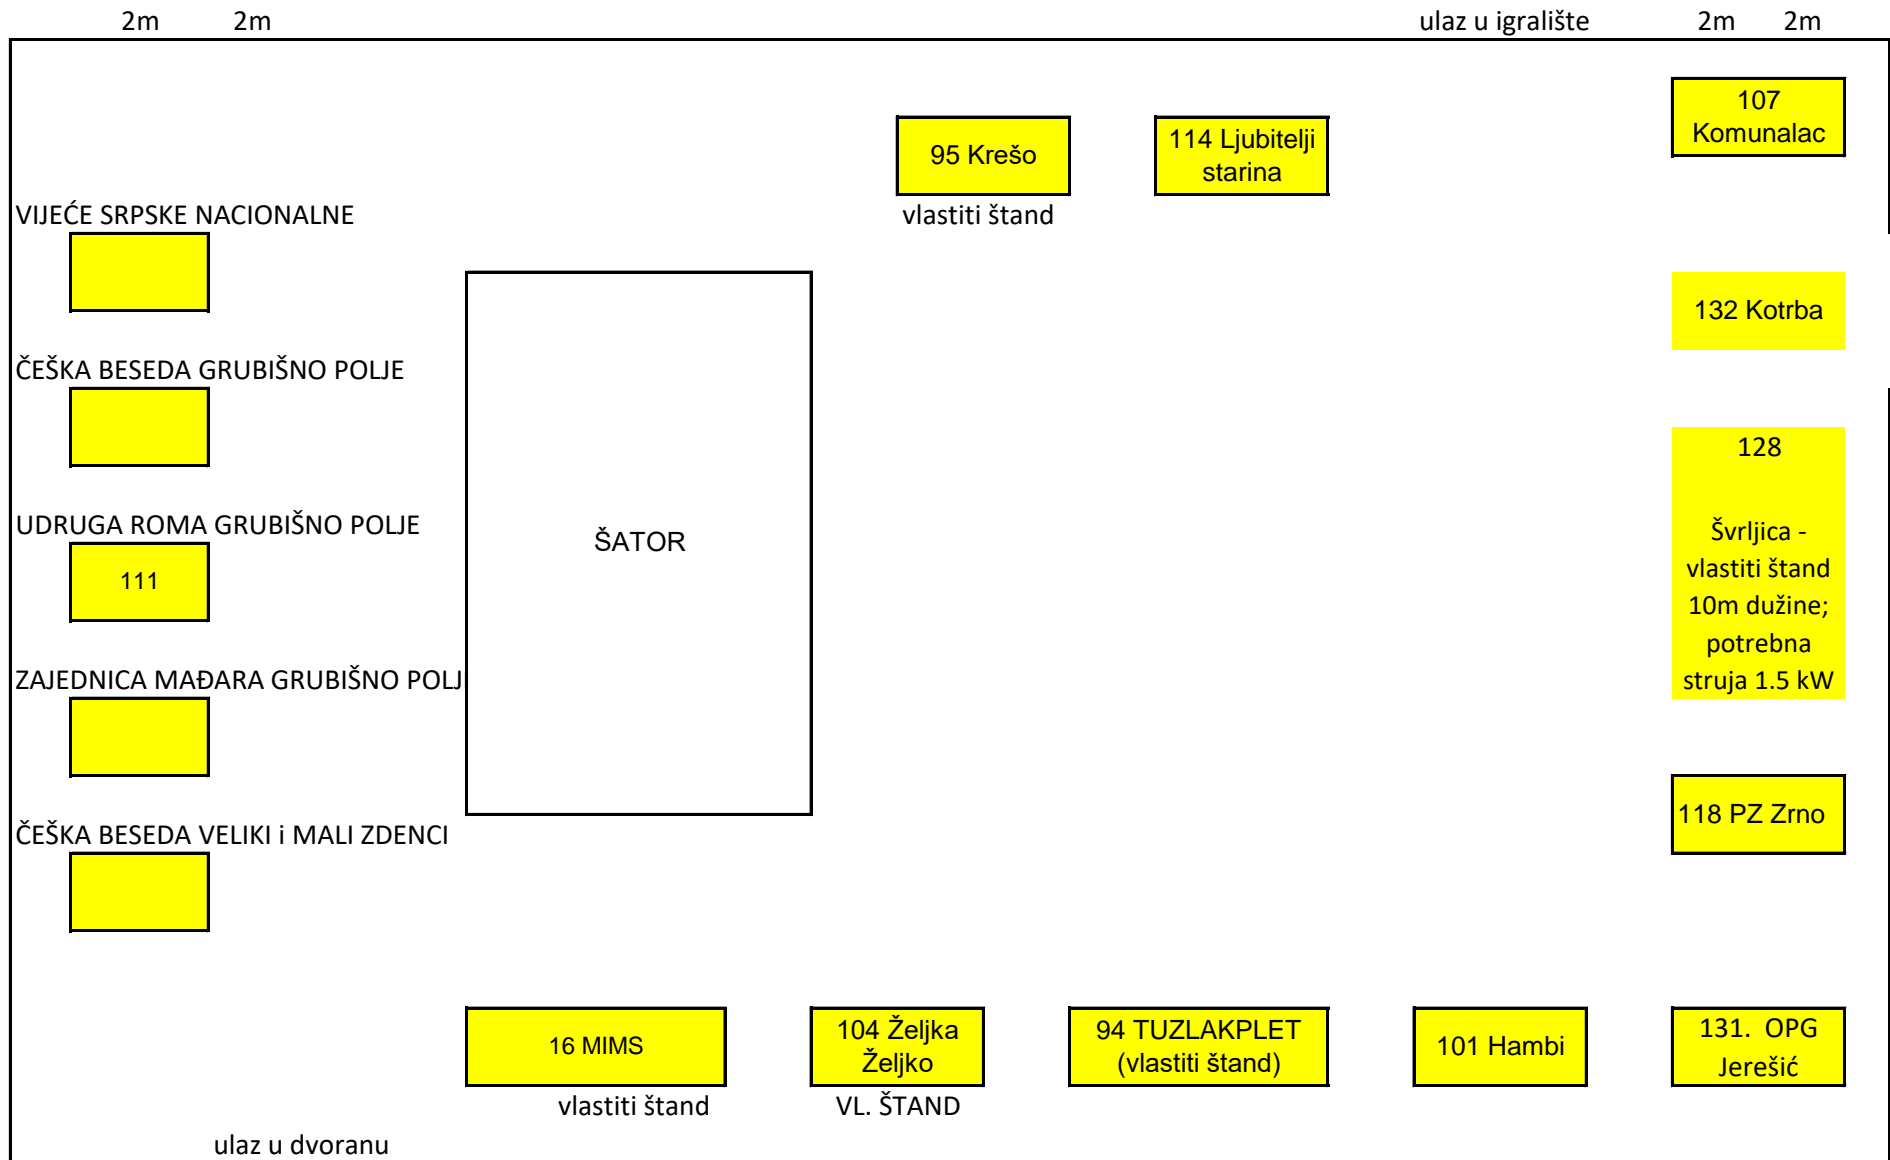

SHEMA RASPOREDA IZLAGAČA U HOLU

SHEMA RASPOREDA NA IGRALIŠTU

1 m 2 m